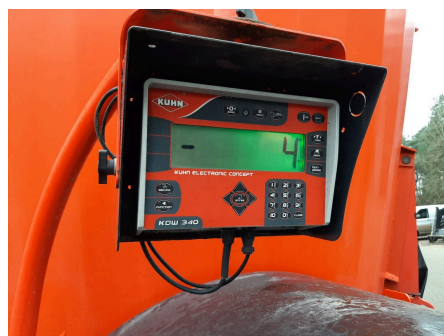

---

**Kuhn PROFILE 1670 SELECT**

04.07.2026

Angebotsnummer: MXKNFT-0052

Baujahr

2014

---

**14.800,<sup>00</sup> EUR**

## Ausstattungen

Anhängung	Zugmaul
Bauart	gezogen
Zustand	Gebraucht
Futteraustrag	beidseitig
Misch-Anordnung	vertikal
Misch Anzahl	2
Mischsystem	Schnecken
Optischer Zustand	gut
Stützfuß	✓
Technischer Zustand	gut

## Beschreibung

Einzelachse mit hydr. Bremse 6 km/h  
Obenanhängung mit Zugöse 40 mm  
mech. Stützfuss  
Austrag über Schieber vorne rechts/links  
Schieber vorne rechts mit Magnetrutsche  
Bedienung über Traktor-Steuergeräte  
Behälter 16 m mit Überlaufring  
Weitwinkel-Gelenkwelle  
KDW340 - programmierbare Wiegeeinrichtung  
Beleuchtung  
Preis gilt für vorhandenen Zustand. Angebot  
freibleibend. Irrtümer, Änderungen  
und Zwischenverkauf vorbehalten. Alle  
Angaben ohne Gewähr.